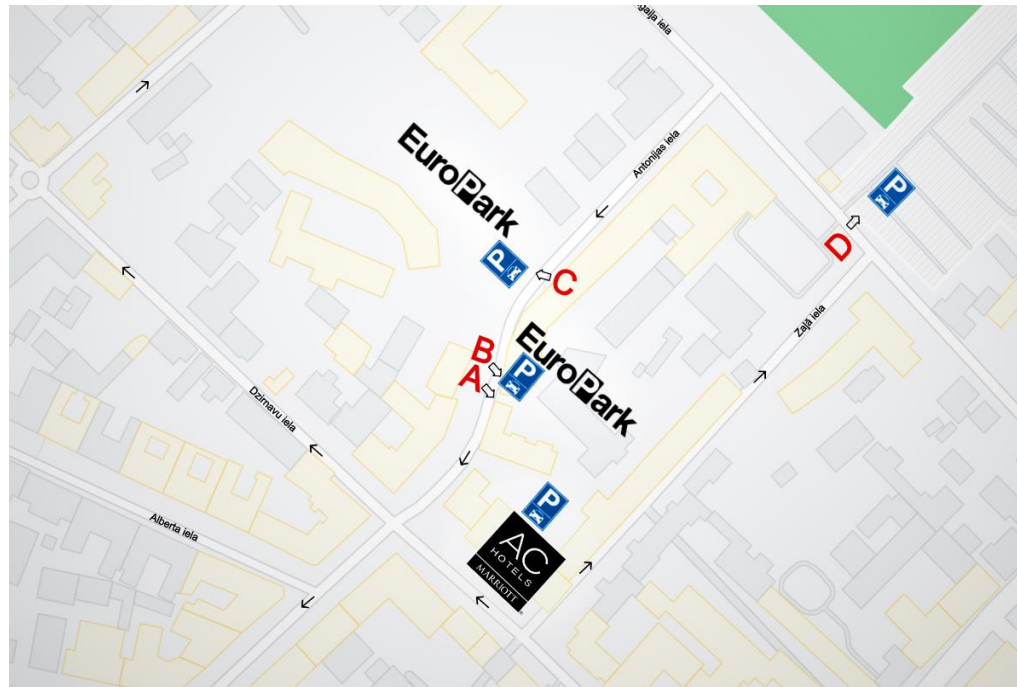

Max height: 2.30m

C: Europark MAGDELĒNA parking:

Full day price 08:00 - 20:00 - 6.50 €

Full night price 20:00 - 08:00 - 1.50 €

Minimal amount: 1.50 €

Entrance from Antonijas street 21.

Parking is located approximately 1 minute walk away from the hotel.

No size limits, but not for buses

D: SKONTO parking:

Full day price 08:00 - 20:00 - 5,00 €

Full night price 20:00 - 08:00 - 3,00 €

Minimal amount: 1.50 €

Entrance from E.Melnaija street 1A (possible to access also from Hanzas street).

For any kind of vehicles

AUTOSTĀVVIETU IESPĒJAS

A: Viesnīcas pagalma autostāvvietā

Maksa: 15.00 EUR par nakti

Vietu skaits ierobežots (20 vietas)

Rezervācijas netiek veiktas

Iebraukšana no Antonijas ielas 16A.

Iebraukšana no Antonijas ielas 16A.

Autostāvvietā ir savienota ar viesnīcu un ir iespēja nokļūt pa tiešo no stāvvietas viesnīcā.

Max augstums: 2.30m

C: Europark MAGDELĒNA autostāvvietā:

Visa diena 08:00 - 20:00 - 6.50 €